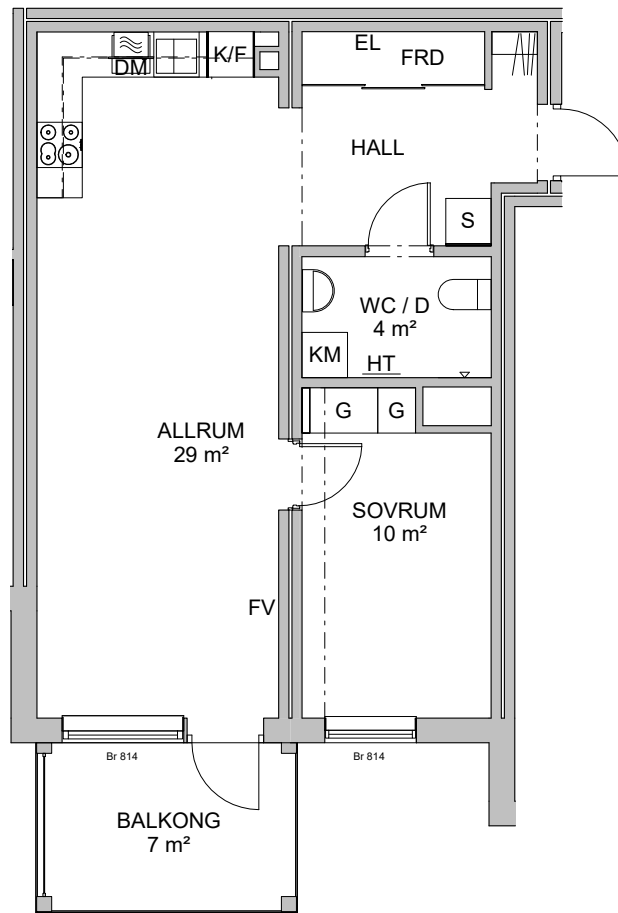

## Botkyrka kommun

Hanvedens Allé 37  
Lägenhetsnummer: 1-1107  
2 ROK, ca 55 kvm

G GARDEROB/  
SKJUTDÖRRSGARDEROB

L LINNESKÅP

S STÄDSKÅP

KAPPHYLLA

— · — INKLÄDNAD VID TAK

RUMSHÖJD 2,6m

WC/D OCH HALL 2,3m

INDUKTIONSHÄLL

MIKROVÅGSUGN

K/F KYL/FRYS

DM DISKMASKIN

FV FÖRSTÄRKT VÄGG

TM TVÄTTMASKIN

TT TORKTUMLARE

KM KOMBIMASKIN

HT HANDUKSTORK

EL ELSKÅP

FRD FÖRRÅD

Br FÖNSTERBRÖSTNING

0 1 2 5 METER

SKALA 1:100 Avvikelser kan förekomma. Ytångivelser är preliminära. Originalformat A4 2022-09-02